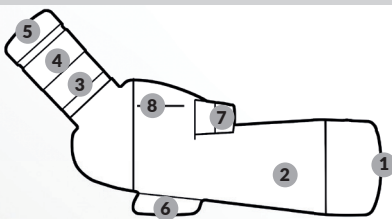

PRODUKTMERKMALE

1. 50mm Objektivöffnung
2. Leichtes, wasserdichtes mit Stickstoff gefülltes Gehäuse
3. Fest verbundenes Okular
4. Zooming
5. Augenummel mit Rasterstufen
6. Stativanschluss
7. Fokussierwalze
8. Fokussierhilfe

SCHLÜSSELDATEN

- Ultra kompaktes Gehäuse
- Sehr leicht
- Zoomokular mit 20-40x Vergrößerung
- Vollvergütete Optik
- Hervorragendes Preis- Leistungsverhältnis

SPEZIFIKATION

Modell	Kowa TSN-501 Schrägeinblick Kowa TSN-502 Geradeinblick
Objektivdurchmesser	50mm
Vergrößerung	20-40x
Linienmaterial	Normalglas
Naheinstellgrenze	2.5m
Gehäusematerial	Polykarbonat

ABMESSUNGEN UND GEWICHT

Gehäuselänge (501/502)	239mm/251mm
Gewicht (501/502)	400g
Filtergewinde	55mm

EMPFOHLENES ZUBEHÖR

TSN-IP4/5/SE/6/7
TSN-GA4S/5S
Smartphone Adapter

Besuchen Sie unseren youtube-Kanal um die neuesten Produktfilme zu sehen

www.youtube.com/kowasportingoptics

KowaOptics

KowaOpticsEU

KowaSportOpticsNature

KowaSportingOptics