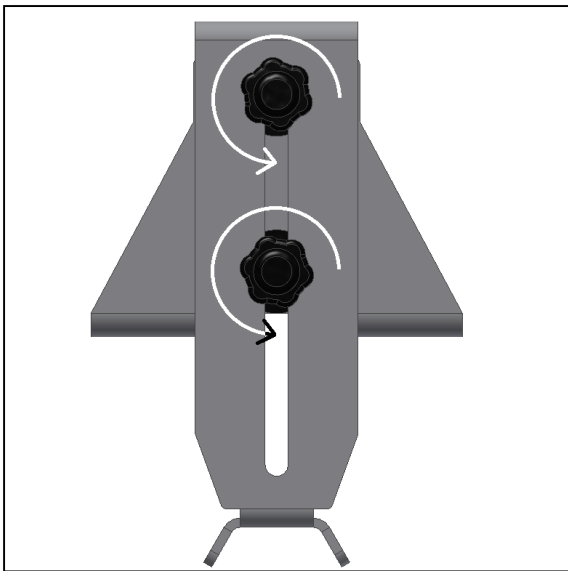

omegon

Porta-smartphone de Omegon® para base de buscador
Felicidades por la compra de su nuevo porta-smartphone Omegon® para base de buscador. Este adaptador ha sido diseñado para admitir cualquier smartphone de hasta 93mm de ancho. También se acopla a las zapatas de buscador tipo Vixen. Esta fabricado en materiales no férricos. Esto significa que no interferirá con la brújula de los smartphone haciendo que las aplicaciones, que basan su funcionamiento en las mismas, sean más precisas en la localización. Fácil de usar. Por favor, siga las ilustraciones para usar su adaptador.

Figura 1. Libere los pomos.

Figura 2. Deslice el triángulo.

Figura 3. Coloque el dispositivo,prestando atención a los botones

Figura 4.Suba el triángulo y fije los pomos.

Figura 5.Deslice la base sobre la zapata tipo Vixen del buscador. Recuerde fijar el tornillo de la misma.