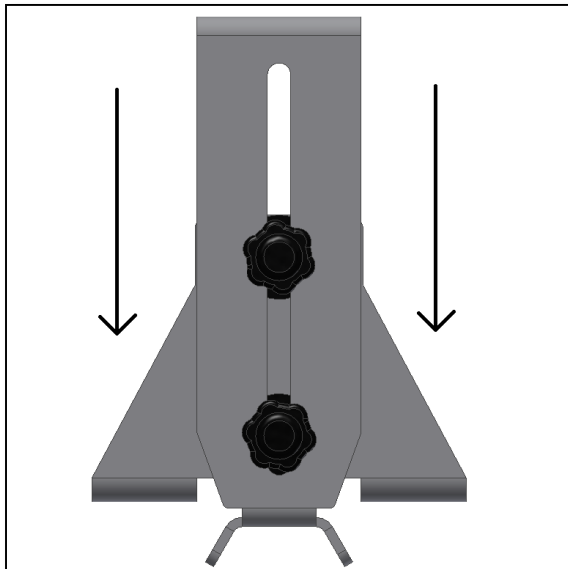

omegon

Porta-smartphone de Omegon® para base de buscador
Felicidades por la compra de su nuevo porta-smartphone Omegon® para base de buscador. Este adaptador ha sido diseñado para admitir cualquier smartphone de hasta 93mm de ancho. También se acopla a las zapatas de buscador tipo Vixen. Esta fabricado en materiales no férricos. Esto significa que no interferirá con la brújula de los smartphone haciendo que las aplicaciones, que basan su funcionamiento en las mismas, sean más precisas en la localización. Fácil de usar. Por favor, siga las ilustraciones para usar su adaptador.

Figura 1. Libere los pomos.

Figura 2. Deslice el triángulo.

Figura 3. Coloque el dispositivo,prestando atención a los botones

Figura 4.Suba el triángulo y fije los pomos.

Figura 5.Deslice la base sobre la zapata tipo Vixen del buscador. Recuerde fijar el tornillo de la misma.