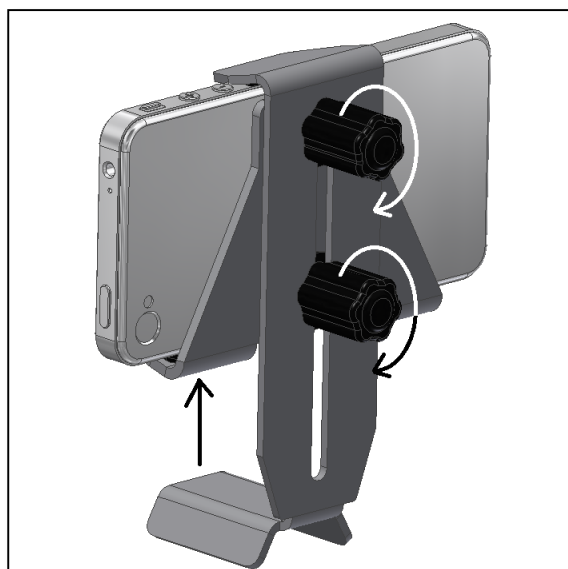

omegon

Porta-smartphone de Omegon® para base de buscador
Felicidades por la compra de su nuevo porta-smartphone Omegon® para base de buscador. Este adaptador ha sido diseñado para admitir cualquier smartphone de hasta 93mm de ancho. También se acopla a las zapatas de buscador tipo Vixen. Esta fabricado en materiales no férricos. Esto significa que no interferirá con la brújula de los smartphone haciendo que las aplicaciones, que basan su funcionamiento en las mismas, sean más precisas en la localización. Fácil de usar. Por favor, siga las ilustraciones para usar su adaptador.

Figura 1. Libere los pomos.

Figura 2. Deslice el triángulo.

Figura 3. Coloque el dispositivo,prestando atención a los botones

Figura 4.Suba el triángulo y fije los pomos.

Figura 5.Deslice la base sobre la zapata tipo Vixen del buscador. Recuerde fijar el tornillo de la misma.