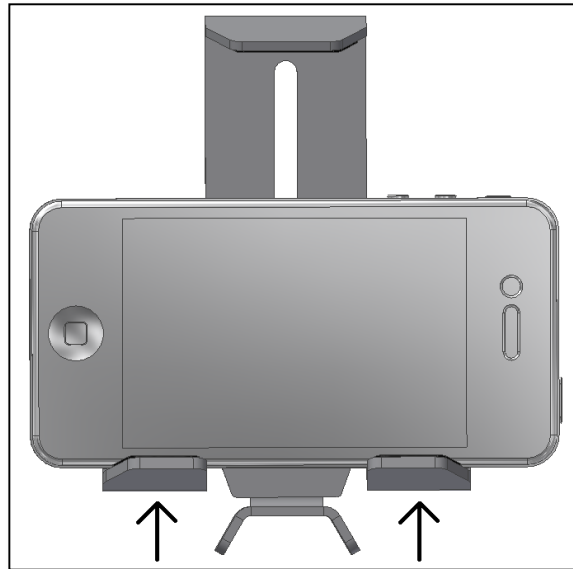

omegon

Porta-smartphone de Omegon® para base de buscador
Felicidades por la compra de su nuevo porta-smartphone Omegon® para base de buscador. Este adaptador ha sido diseñado para admitir cualquier smartphone de hasta 93mm de ancho. También se acopla a las zapatas de buscador tipo Vixen. Esta fabricado en materiales no férricos. Esto significa que no interferirá con la brújula de los smartphone haciendo que las aplicaciones, que basan su funcionamiento en las mismas, sean más precisas en la localización. Fácil de usar. Por favor, siga las ilustraciones para usar su adaptador.

Figura 1. Libere los pomos.

Figura 2. Deslice el triángulo.

Figura 3. Coloque el dispositivo,prestando atención a los botones

Figura 4.Suba el triángulo y fije los pomos.

Figura 5.Deslice la base sobre la zapata tipo Vixen del buscador. Recuerde fijar el tornillo de la misma.